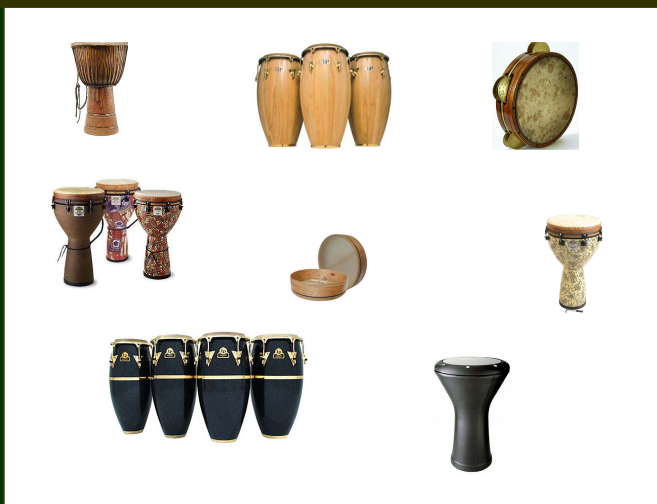

RECANATI
Città della poesia
Assessorato alle culture

**CIVICA SCUOLA DI MUSICA
BENIAMINO GIGLI**

LABORATORIO DI PERCUSSIONI

Descrizione del laboratorio: il corso è rivolto a principianti e a coloro che intendano avvicinarsi per la prima volta al mondo della grande famiglia delle percussioni. L'obiettivo fondamentale sarà quello di fornire le basi ritmiche e tecniche per potersi orientare nel vasto universo dei ritmi afro-cubani, africani ed arabi. Dopo una prima fase in cui si andranno a studiare le posizioni dei colpi principali sulle congas, sulla darbuka e sul djembè, andremo ad approfondire alcuni ritmi base della tradizione afro-cubana, africana ed araba

**LABORATORIO DI PERCUSSIONI ETNICHE:
STRUMENTI: Congas, darbuka, Djembe**

Avvicinamento allo strumento:

- Postura e impostazione di base
- Prime nozioni di coordinazione e lettura musicale
- Esercizi per sviluppare la padronanza delle alternanze tra i singoli colpi
- Vocalizzazione della pulsazione, vocalizzazione del ciclo ritmico attraverso la body percussion
- I suoni fondamentali: aperto, slap, dum, tak, pa
- Le percussioni negli stili musicali di base nei vari paesi di origine (Cuba, Africa, Paesi del mediterraneo)
- Sviluppo di pattern ritmici di base finalizzati alla musica d'insieme
- Analisi dei principali ritmi delle diverse tradizioni: caballo, djole, Gumbè, Maqsum, ayoub